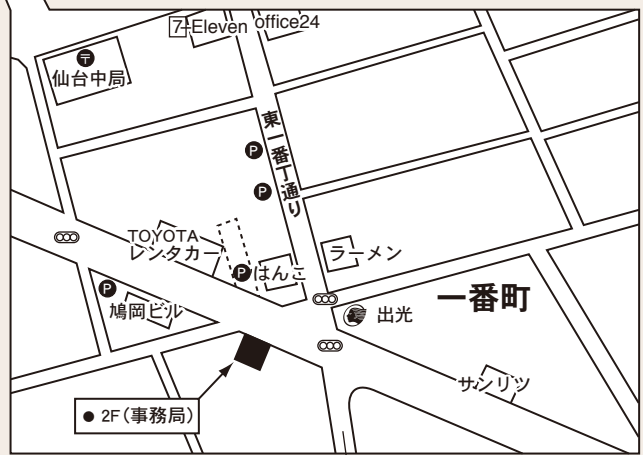

～ようこそ 日本金属学会です～

～Welcome to JIM～

日本金属学会
(フライハイトビル 2階)

公益社団法人日本金属学会
 住所 〒980-8544
 仙台市青葉区一番町一丁目 14 番 32 号
 フライハイトビル 2 階
 TEL 022-223-3685 FAX 022-223-6312
 Open 平日 AM9:00 ~ PM5:00
 Access 仙台駅西口より徒歩 20 分
 ① 仙台市営バス一番町バス停より徒歩 8 分
 ② 仙台市地下鉄東西線：青葉通一番町：北 1 出口
 より徒歩 8 分
 ③ 仙台駅よりタクシー乗車約 8 分

東北大学片平キャンパス北門