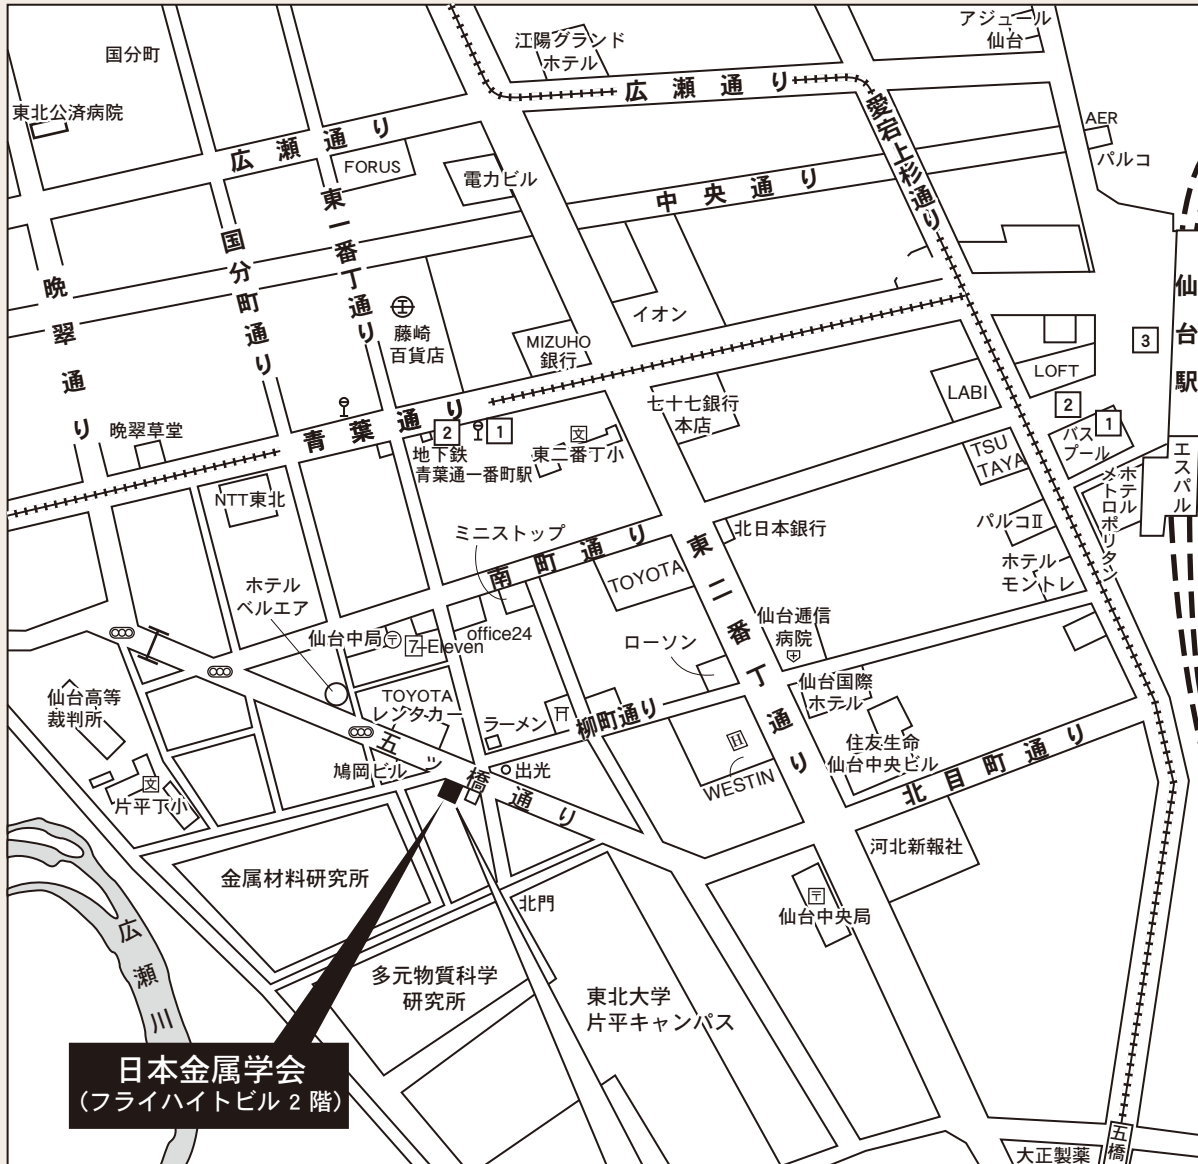

～ようこそ 日本金属学会です～

～Welcome to JIM～

日本金属学会
(フライハイトビル 2階)

公益社団法人日本金属学会
 住所 〒980-8544
 仙台市青葉区一番町一丁目 14 番 32 号
 フライハイトビル 2 階
 TEL 022-223-3685 FAX 022-223-6312
 Open 平日 AM9:00 ~ PM5:00
 Access 仙台駅西口より徒歩 20 分
 ① 仙台市営バス一番町バス停より徒歩 8 分
 ② 仙台市地下鉄東西線：青葉通一番町：北 1 出口
 より徒歩 8 分
 ③ 仙台駅よりタクシー乗車約 8 分

東北大学片平キャンパス北門