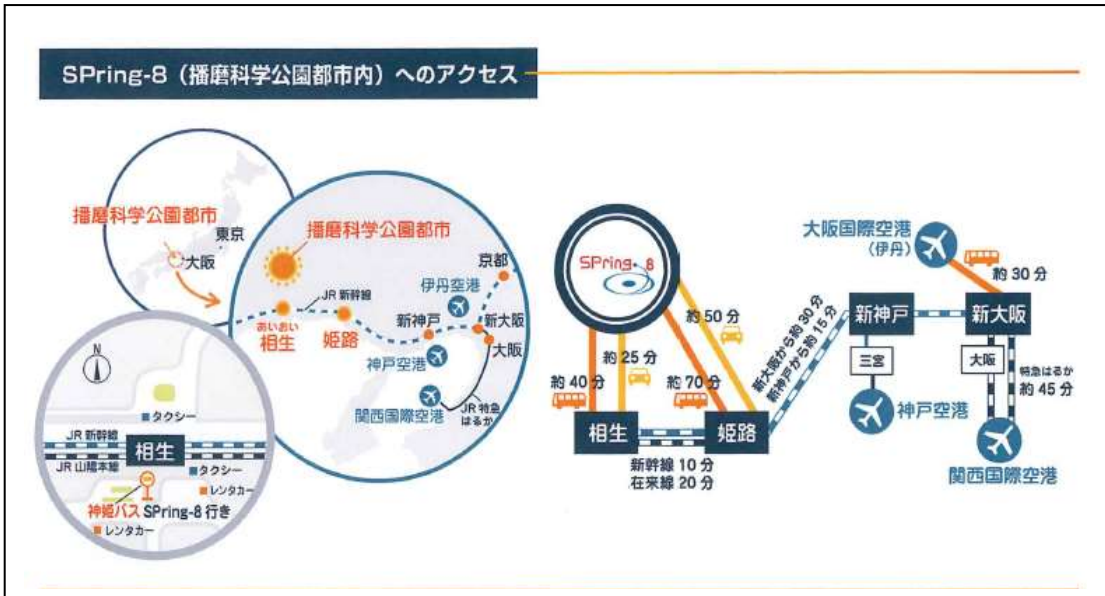

【会場案内図】

【テーマ1会場案内図】

SPring-8 放射光普及棟 大講堂（兵庫県佐用郡佐用町光都 1-1-1）

アクセス — SPring-8 Web Site (spring8.or.jp)

JR 相生駅⇔SPring-8 バス時刻表 — http://www.spring8.or.jp/ja/about_us/access/bus_schedule#1

バス時刻表参考

JR 相生駅 発	SPring-8 北管理棟前 着
10 : 40	11 : 17
11 : 12	11 : 43
11 : 40	12 : 13

Spring-8 施設配置

アクセス

【テーマ2・3会場案内図】

(一財)大阪科学技術センター 4階 404号室(大阪市西区靱本町1-8-4)

[交通アクセス | OSTEC 一般財団法人 大阪科学技術センター](#)

アクセス