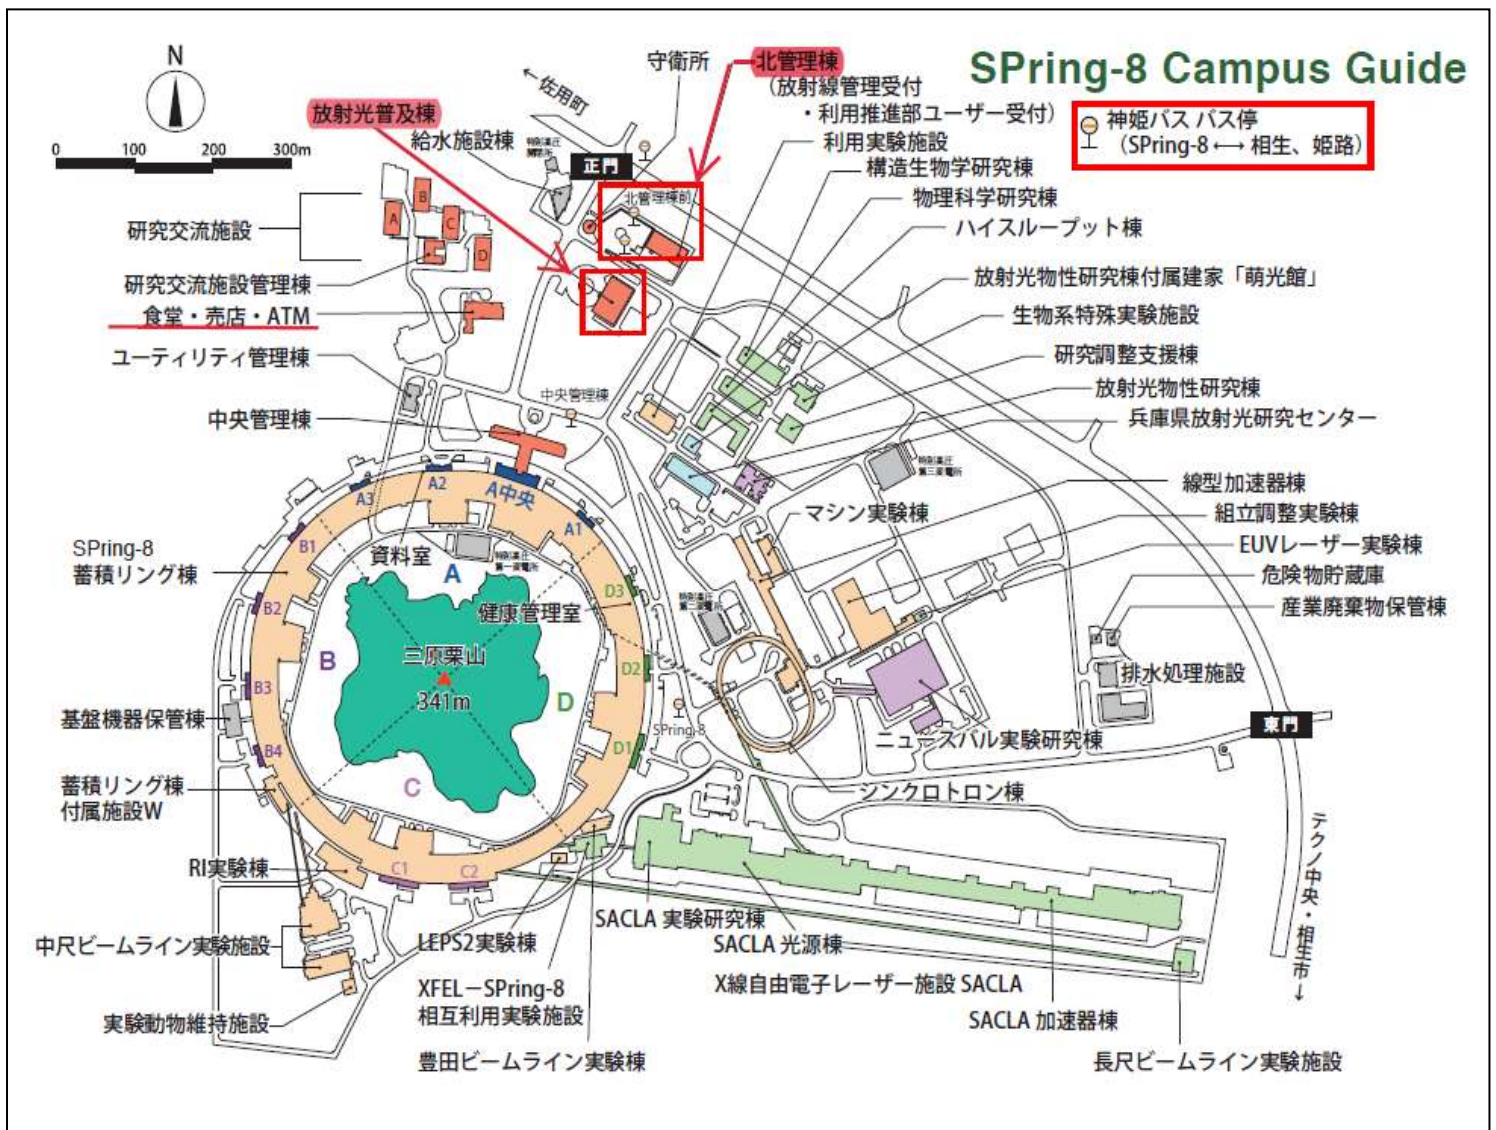

【会場案内図】

【テーマ1会場案内図】

SPring-8 放射光普及棟 大講堂（兵庫県佐用郡佐用町光都 1-1-1）

アクセス — SPring-8 Web Site (spring8.or.jp)

JR 相生駅⇔SPring-8 バス時刻表 — http://www.spring8.or.jp/ja/about_us/access/bus_schedule#1

バス時刻表参考

JR 相生駅 発	SPring-8 北管理棟前 着
10 : 40	11 : 17
11 : 12	11 : 43
11 : 40	12 : 13

Spring-8 施設配置

アクセス

【テーマ2・3会場案内図】

(一財)大阪科学技術センター 4階 404号室(大阪市西区靱本町1-8-4)

[交通アクセス | OSTEC 一般財団法人 大阪科学技術センター](#)

アクセス