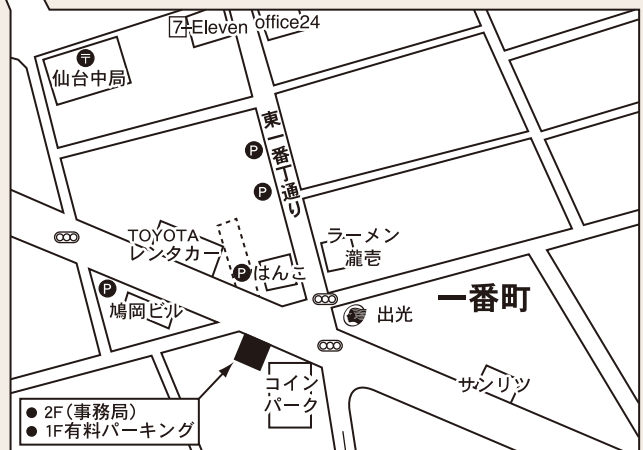

～ようこそ 日本金属学会です～

～Welcome to JIM～

日本金属学会
(フライハイトビル 2階)

公益社団法人日本金属学会
 住所 〒980-8544
 仙台市青葉区一番町一丁目 14 番 32 号
 フライハイトビル 2階
 TEL 022-223-3685 FAX 022-223-6312
 Open 平日 AM9:00 ~ PM5:00
 Access 仙台駅西口より徒歩 20分
 ① 仙台市営バス一番町バス停より徒歩 8分
 ② 仙台市地下鉄東西線：青葉通一番町：北 1 出口
 より徒歩 8分
 ③ 仙台駅よりタクシー乗車約 8分
 Parking 本ビル 1F に有料駐車場
 隣接 (コインパーク有)

東北大学片平キャンパス北門